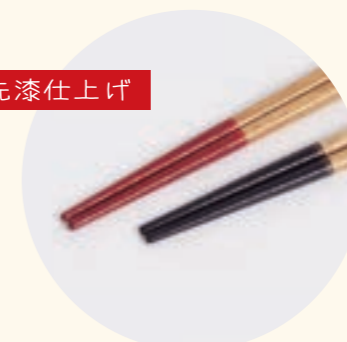

# かわいいにほん

日本らしいモチーフを  
 ”かわいいにほん”のお箸で仕上げました。  
 箸先の漆がポイントで、  
 プレゼントにも最適です！

箸先漆仕上げ

¥1,000 Size : 22.5cm

日本製 / 入数 : 10 / 素材 : 天然木 / 塗 : 上部ウレタン・下部本漆

パッケージサイズ : W44×H268mm  
 ケース入数 : 240 / ケース重量 : 4.2kg  
 ケースサイズ : W165×D310×H330mm

¥120,000

No.010144  
 かわいいにほんセット(120入)

商品サイズ : W298×D180×H375mm