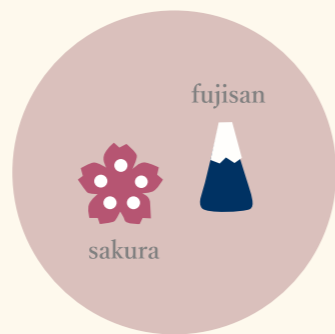

# かわいいにほん

日本らしいモチーフを  
 ”かわいいにほん”のお箸で仕上げました。  
 箸先の漆がポイントで、  
 プレゼントにも最適です！

箸先漆仕上げ

¥1,000 Size : 22.5cm

日本製 / 入数 : 10 / 素材 : 天然木 / 塗 : 上部ウレタン・下部本漆

パッケージサイズ : W44×H268mm  
 ケース入数 : 240 / ケース重量 : 4.2kg  
 ケースサイズ : W165×D310×H330mm

¥120,000

No.010144  
 かわいいにほんセット(120入)

商品サイズ : W298×D180×H375mm