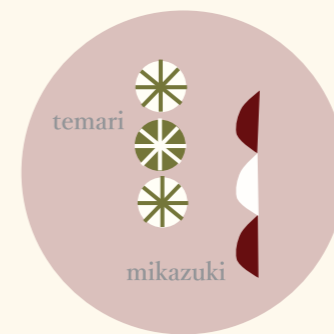

# かわいいにほん

日本らしいモチーフを  
 ”かわいいにほん”のお箸で仕上げました。  
 箸先の漆がポイントで、  
 プレゼントにも最適です！

箸先漆仕上げ

¥1,000 Size : 22.5cm

日本製 / 入数 : 10 / 素材 : 天然木 / 塗 : 上部ウレタン・下部本漆

パッケージサイズ : W44×H268mm  
 ケース入数 : 240 / ケース重量 : 4.2kg  
 ケースサイズ : W165×D310×H330mm

¥120,000

No.010144  
 かわいいにほんセット(120入)

商品サイズ : W298×D180×H375mm