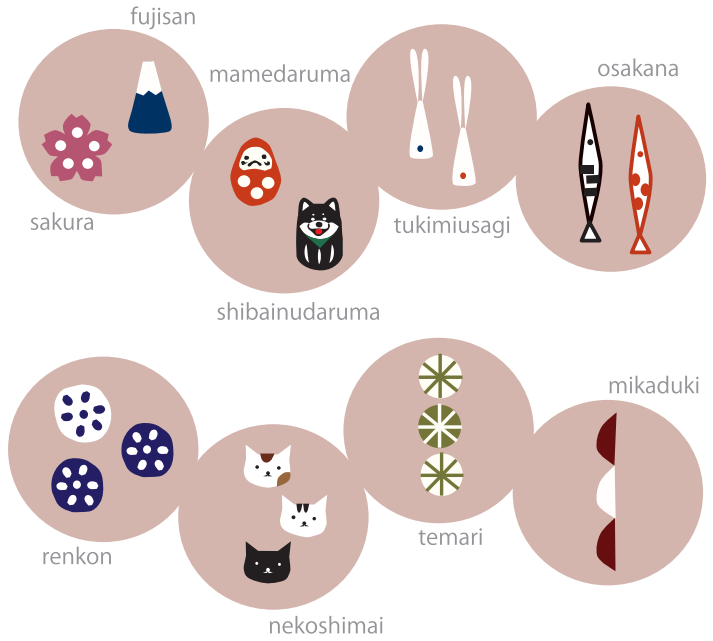

# かわいいにほん

箸先 漆 仕上げ

日本らしいモチーフを  
 ”かわいいにほん”のお箸で仕上げました。  
 箸先の漆がポイントで、  
 プレゼントにも最適です！

**010144**

かわいいにほんセット(120入) ¥96,000  
 パッケージサイズ：40×268mm

price：¥800 size：22.5 cm

日本製/入数：10/天然木/塗：上部ウレタン・下部うるし

- 602417**  
おさかな 黒
- 602424**  
おさかな 赤
- 602394**  
月見うさぎ 紺
- 602400**  
月見うさぎ 赤
- 602455**  
ふじさん
- 602462**  
さくら
- 602431**  
柴犬だるま
- 602448**  
豆だるま
- 602479**  
れんこん
- 602486**  
ねこ姉妹
- 602493**  
手まり
- 602509**  
三日月